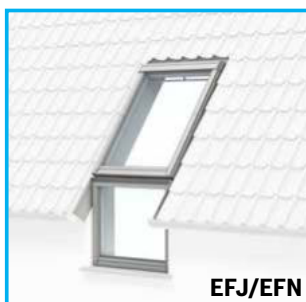

ETW/ETS

EFJ/EFN