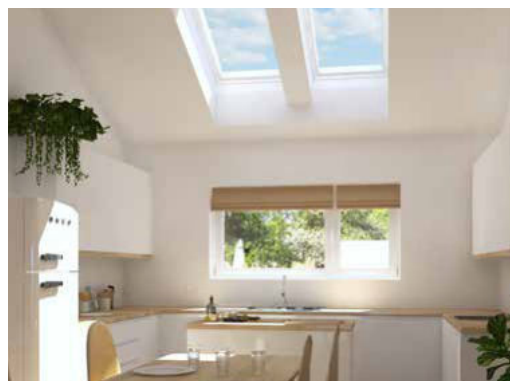

Fasádne okno nedokáže presvetliť miestnosť do hĺbky.

Pomocou dvoch alebo viac strešných okien rozjasníte celú miestnosť a privediete svetlo hlbšie do interiéru.

Dokonalé presvetlenie obývacej izby

Bez strešných okien VELUX by tento priestor pôsobil pochmúrny, ale dostatok denného svetla ho presvetlil a opticky zväčšil. Prirodzené svetlo zlepšuje náladu, znižuje pocit únavy a predlžuje deň. Vysoko umiestnené strešné okná nie je možné ovládať ručne, ale pretože boli použité okná VELUX INTEGRA® Solar, máte denné svetlo a čerstvý vzduch vždy na dosah. Okná môžete ľahko otvárať a zatvárať len dotykom tlačidla.