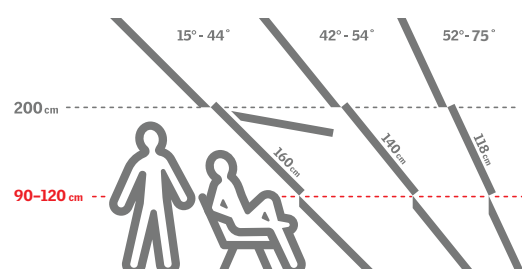

Výklopno-kývne strešné okná

- vhodné aj pre montáž v malej výške
- riešenie pre ničím nerušený panoramatický výhľad
- ovládanie pomocou spodnej kľučky
- pre sklon strechy od 15 do 55°