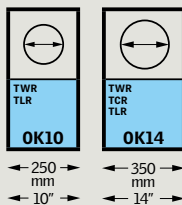

Viac informácií na www.velux.sk