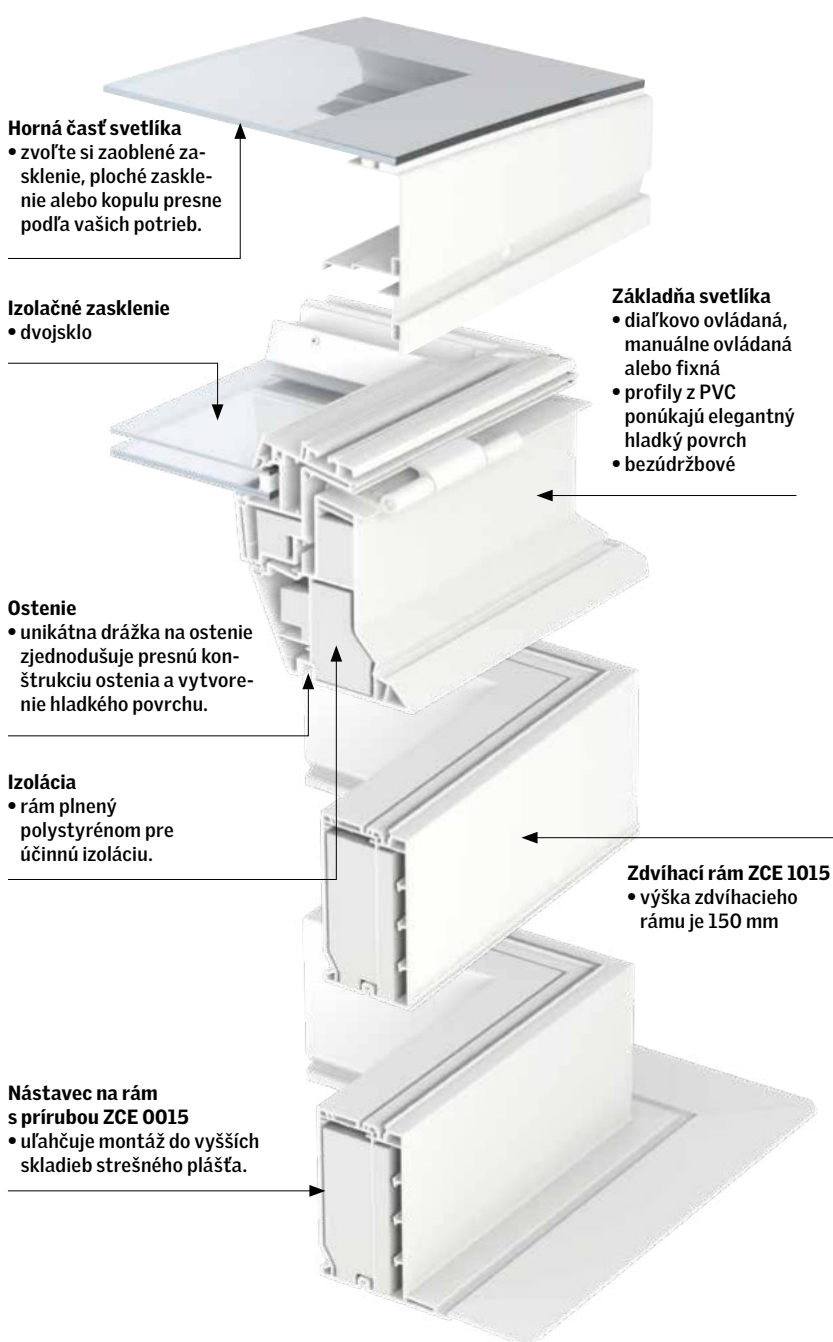

Pre viac informácií neváhajte kontaktovať zákaznické oddelenie VELUX.

Ceny s DPH

Svetlíky VELUX

Riešenie pre ploché strechy

Prived'te denné svetlo pod plochú strechu

Svetlíky VELUX umožňujú presvetliť obytné priestory pod plochou strechou. Ich unikátna konštrukcia spájajúca spolu kopulu a strešné okno zaisťuje vysokú energetickú úspornosť a dokonalý dizajn v interiéri. Ak chcete miestnosť vyvetrať jediným dotykom tlačidla, vyberte si diaľkovo ovládaný svetlík CVP. Vstavaný dažďový senzor svetlík automaticky zatvorí keď začne pršať. Svetlík CFP je pevný, neotvárať. Manuálne otvárať svetlík CVP sa ovláda tyčou a otvorí sa na vetranie až o 11 cm.