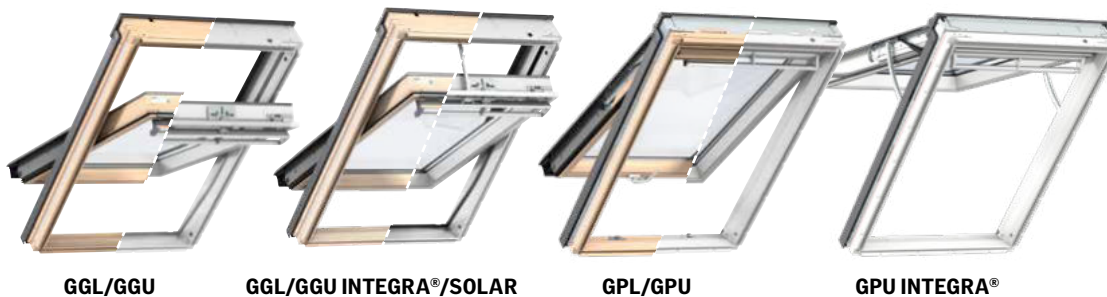

Premium

Kategória Premium ponúka exkluzívny dizajn a viacero variant umiestnenia, dostupné sú kombinácie s doplnkovými oknami pre dokonalé presvetlenie interiéru. Užite si najširší výber funkcií vrátane integrovaného diaľkového ovládania a automatizácie domácnosti.

	celodrevené/biele bezúdržbové prevedenie	✓
	kyvné prevedenie	✓
	výklopno-kyvné prevedenie	✓
	energetická úspora	✓
	trojsklo	✓
	tvrdené vonkajšie sklo	✓
	bezpečnostné (laminované) vnútorné sklo	✓
	úprava proti roseniu	✓
	samočistiaca vrstva	✓
	zvýšený útlm hluku	✓

62

PRÉMIOVÉ NÍZKOENERGETICKÉ TROJSKLO PROTI HLUKU

$U_w = 0,92-1,0$

66

NÍZKOENERGETICKÉ BEZPEČNOSTNÉ TROJSKLO

$U_w = 1,0$

68

BEZPEČNOSTNÉ IZOLAČNÉ TROJSKLO

$U_w = 1,1$

ThermoTechnology™