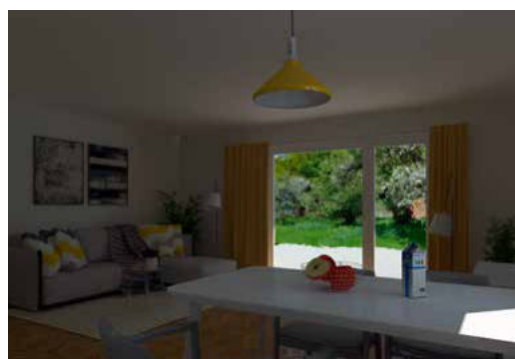

VELUX odporúča

STREŠNÉ OKNO S DIAĽKOVÝM OVLÁDANÍM ✓✓

Strešné okno na zle dostupnom mieste môžete dodatočne motorizovať. Komfort diaľkového ovládania získate dokúpením cenovo výhodného setu k adaptácii okna na elektrický alebo solárny pohon.

Viac na str. 54 →

ENERGETICKY ÚSPORNÉ TROJSKLO ✓✓

Široká ponuka zasklenia VELUX pre dlhodobý úsporný domov bez kompromisov v kvalite.

ZATEMŇUJÚCA ROLETA ✓✓

Jednoduchý a elegantný spôsob, ako zatemniť dopadajúce slnečné svetlo a zaistiť súkromie.

VONKAJŠIA ROLETA ✓✓

Vonkajšia roleta účinne chráni pred prehrievaním, poskytuje úplné zatemnenie a znižuje hluk z dažďa.

Premium

GGU INTEGRA® Solar
– diaľkovo ovládané strešné okno VELUX INTEGRA® v bielom bezúdržbovom prevedení

RSL – diaľkovo ovládaná zatemňujúca roleta VELUX INTEGRA®

SSL – diaľkovo ovládaná vonkajšia roleta VELUX INTEGRA®

EDW 2000 – zateplené lemovanie pre strešné okno

NOVÝ Štandard Plus

GLU + KSX
– diaľkovo ovládané strešné okno v bielom bezúdržbovom prevedení.

RFL – manuálne ovládaná zatemňujúca roleta

SSS – ľahká vonkajšia roleta na solárny pohon VELUX INTEGRA®

EDW 2000 – zateplené lemovanie pre strešné okno

✓ riešenie Premium

✓ riešenie Štandard Plus

RIEŠENIE DENNÉHO OSVETLENIA

Pre optimálne presvetlenie miestnosti denným svetlom je potrebné premyslene kombinovať fasádne a strešné okná.

Francúzske okno vpúšťa dovnútra denné svetlo len pod určitým uhlom.