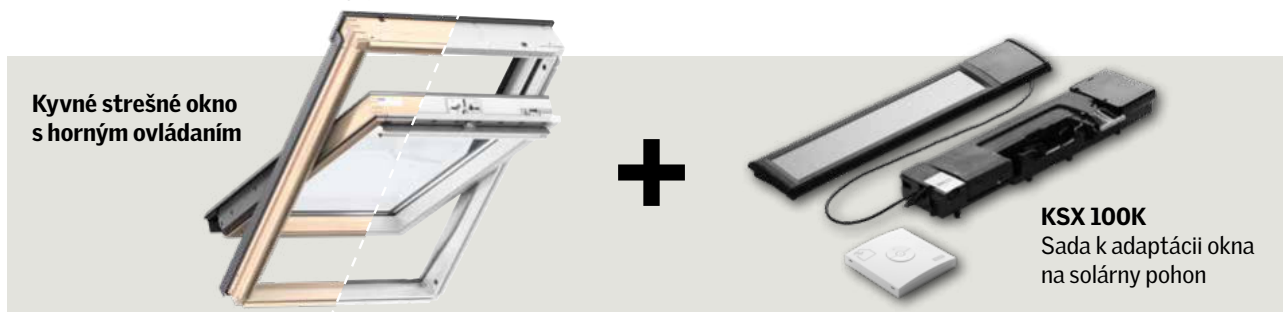

Diaľkové ovládanie na solárny pohon

KÓD	Popis	Cena
KSX 100K	Sada k adaptácii okna na solárny pohon	303,00

Ceny s DPH