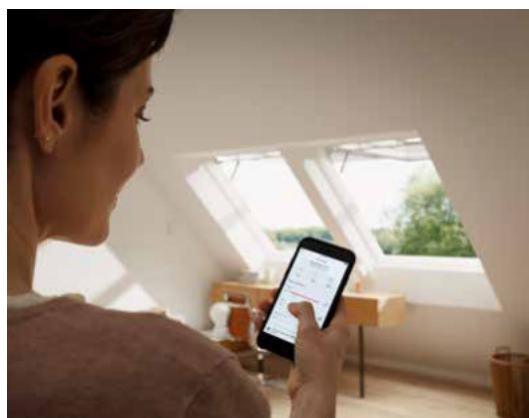

- vhodné pre montáž vo väčšej výške
- ovládanie pomocou spodnej kľučky
- pre sklon strechy od 15 do 90°

Výklopno-kývne strešné okná

- vhodné aj pre montáž v malej výške
- riešenie pre ničím nerušený panoramatický výhľad
- ovládanie pomocou spodnej kľučky
- pre sklon strechy od 15 do 55°

DIAĽKOVÉ OVLÁDANIE

STREŠNÉ OKNA VELUX INTEGRA®

Kývne strešné okná

- komfortné ovládanie
- elektrický alebo solárny pohon
- pre sklon strechy od 15 do 90 °

Výklopno-kývne strešné okná

- riešenie pre ničím nerušený panoramatický výhľad
- diaľkové ovládanie na elektrický pohon
- pre sklon strechy od 15 do 65 °

Vyberte správny rozmer strešného okna

Získajte čo najlepší výhľad

Okrem prísunu denného svetla do interiéru ponúkajú strešné okná tiež výhľad von. Aby ste mali výhľad čo najlepší, je potrebné vziať do úvahy sklon strechy aj rozmery okna. Čím menší je sklon strechy, tým dlhšie musí byť okno, ako je vidieť na nákrese. Získate tak najlepší možný výhľad po stojacky aj v sede.