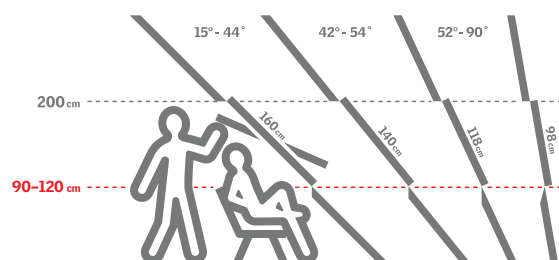

HORNÉ OVLÁDANIE

Kývne strešné okná

- vhodné pre montáž v malej výške
- riešenie pre ideálny výhľad v stoji či v sede a pre pohodlné ovládanie
- pre sklon strechy od 15 do 90°

SPODNÉ OVLÁDANIE

Kývne strešné okná