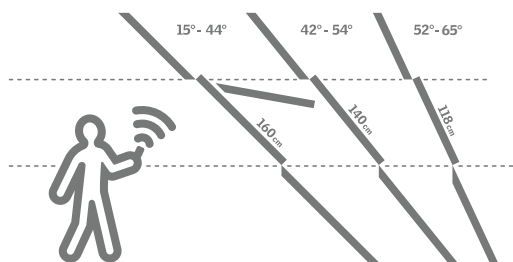

DIAĽKOVÉ OVLÁDANIE

STREŠNÉ OKNA VELUX INTEGRA®

Kývne strešné okná

- komfortné ovládanie
- elektrický alebo solárny pohon
- pre sklon strechy od 15 do 90 °

Výklopno-kývne strešné okná

- riešenie pre ničím nerušený panoramatický výhľad
- diaľkové ovládanie na elektrický pohon
- pre sklon strechy od 15 do 65 °

Vyberte správny rozmer strešného okna

Získajte čo najlepší výhľad

Okrem prísunu denného svetla do interiéru ponúkajú strešné okná tiež výhľad von. Aby ste mali výhľad čo najlepší, je potrebné vziať do úvahy sklon strechy aj rozmery okna. Čím menší je sklon strechy, tým dlhšie musí byť okno, ako je vidieť na nákrese. Získate tak najlepší možný výhľad po stojacky aj v sede.