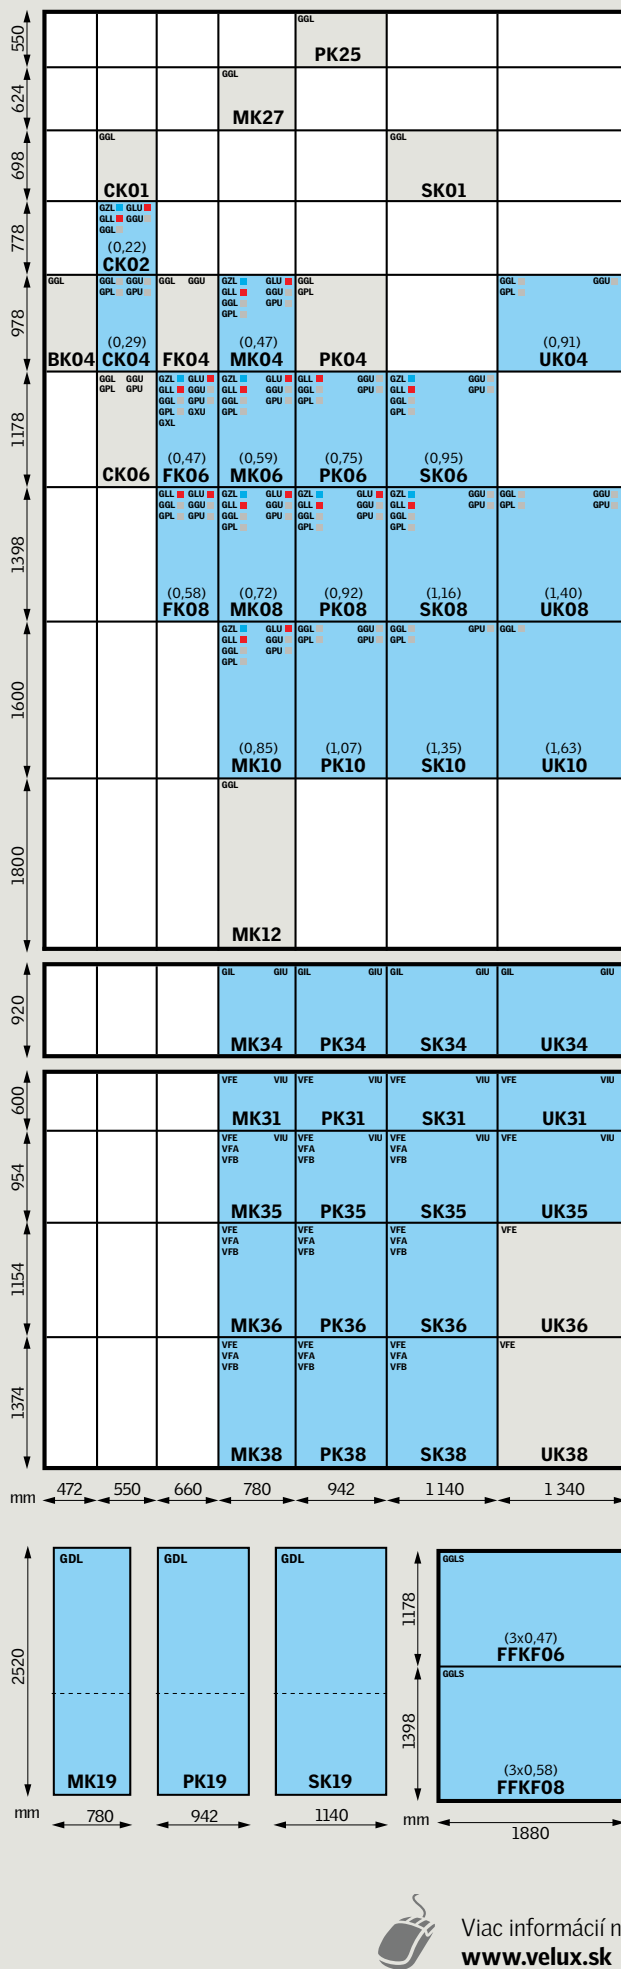

Viac informácií na www.velux.sk