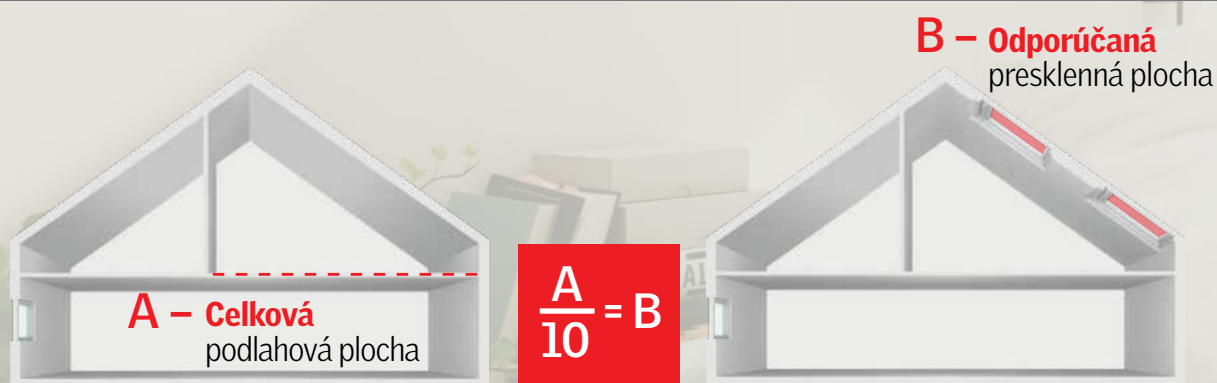

Denné svetlo ako má byť

Ideálne množstvo prirodzeného svetla

Prirodzené svetlo má zásadný význam pre vašu pohodu. Rozmery a počet okien do značnej miery určujú vzhľad a dojem, ktorým daný priestor pôsobí. Kombinácia strešných okien VELUX so zvislými presklennými plochami je nevyhnutná preto, že vpúšťa do vášho domova svetlo z rôznych uhlov. Pre optimálny komfort odporúčame aby presklenná plocha predstavovala **aspoň 10 %** celkovej podlahovej výmery miestnosti.

JEDNODUCHÝ NÁVOD

Príklady návrhu presvetlenia:

Celková podlahová plocha	Odporúčaná presklenná plocha	Návrh rozmiestnenia	Počet a veľkosť strešných okien
 10 m²	10 : 10 = 1 m²		2x MK08 alebo 3x FK06
 15 m²	15 : 10 = 1,5 m²		2x PK08 alebo 3x MK06
 25 m²	25 : 10 = 2,5 m²		4x MK08 alebo 2x SK08