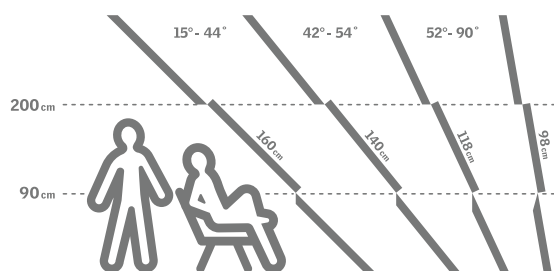

Vyberte správny rozmer strešného okna

Získajte čo najlepší výhľad

Okrem prísunu denného svetla do interiéru ponúkajú strešné okná tiež výhľad von. Aby ste mali výhľad čo najlepší, je potrebné vziať do úvahy sklon strechy aj rozmery okna. Čím menší je sklon strechy, tým dlhšie musí byť okno, ako je vidieť na nákrese. Získate tak najlepší možný výhľad po stojacky aj v sede.