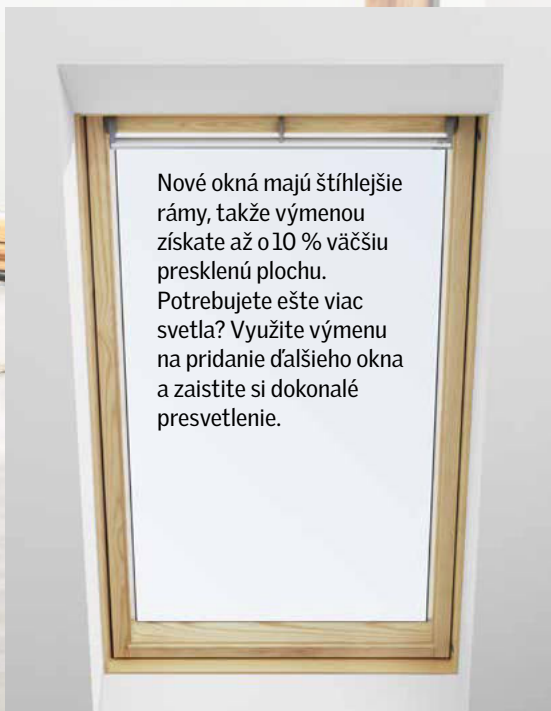

VIAC SVETLA

ZDRAVŠIE VNÚTORNÉ PROSTREDIE

LOKÁTOR VELUX

Použite náš interaktívny vyhľadávač na rýchle zobrazenie predajcu alebo montážnika výrobkov VELUX vo vašom okolí – stačí len zadať miesto vášho bydliska!