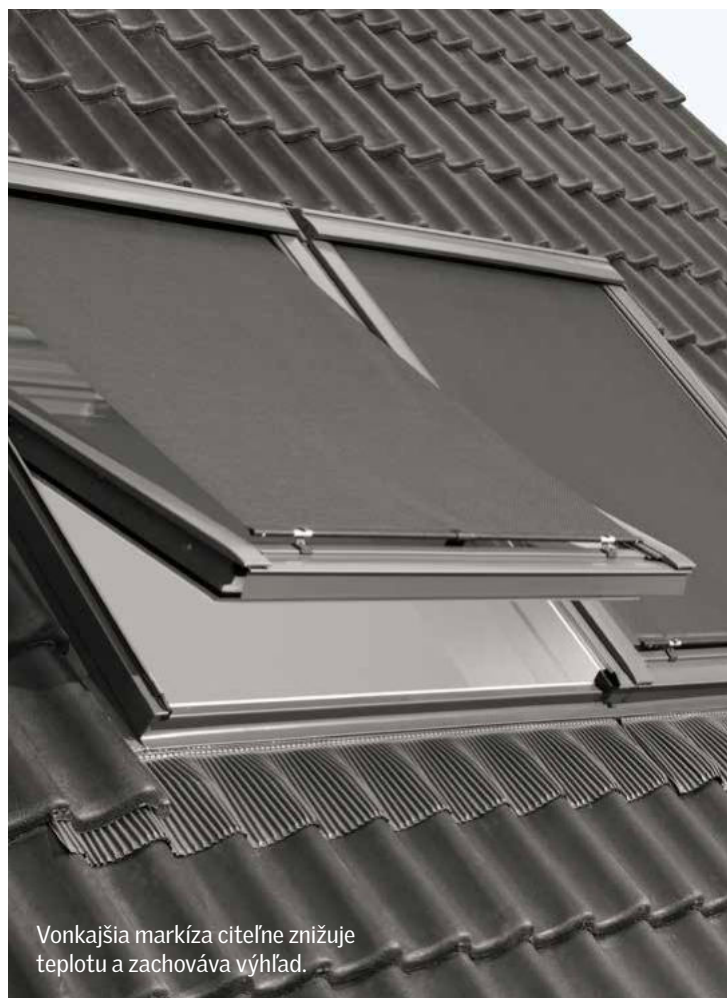

Vonkajšia markíza citeľne znižuje teplotu a zachováva výhľad.

Vonkajšia roleta znižuje tepelné straty v zimnom období.

Nová ľahká vonkajšia roleta na solárny pohon poskytuje úplné zatemnenie miestnosti a chráni pred teplom.