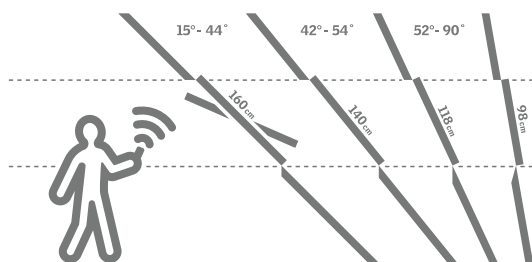

DIAĽKOVÉ OVLÁDANIE

STREŠNÉ OKNA VELUX INTEGRA®

Kývne strešné okná

- komfortné ovládanie
- elektrický alebo solárny pohon
- pre sklon strechy od 15 do 90 °