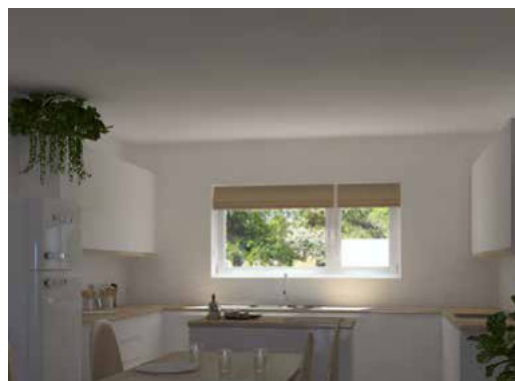

Viac na str. 44 →

BIELA BEZÚDRŽBOVÁ VARIANTA

Povrchová úprava s vrstvou polyuretánu odolná voči vlhkosti – ideálna do vlhkej kuchyne.

BEZPEČNOSTNÉ ZASKLENIE

Laminované zasklenie zabraňuje pádu skla do interiéru v prípade rozbitia.

VNÚTORNÉ DOPLNKY

S plisovanou roletou môžete regulovať množstvo denného svetla. Ponúkame ich v rôznych farbách a vzoroch.

VONKAJŠIE DOPLNKY

Vonkajšia markíza ochráni miestnosť pred prehrievaním a udrží vnútri príjemný chladok. Priehľadná tkanina zároveň prepúšťa dovnútra svetlo a umožňuje výhľad.

Premium

GGU INTEGRA® – diaľkovo ovládané strešné okno VELUX INTEGRA® v bielom bezúdržbovom prevedení

FML – diaľkovo ovládaná plisovaná roleta VELUX INTEGRA®

MML – diaľkovo ovládaná vonkajšia markíza VELUX INTEGRA®

EDW 2000 – zateplené lemovanie pre strešné okno

NOVÝ Štandard Plus

GLU + KMG + KUX – diaľkovo ovládané strešné okno v bielom bezúdržbovom prevedení

FHL – manuálne ovládaná plisovaná roleta

MML – diaľkovo ovládaná vonkajšia markíza VELUX INTEGRA®

EDW 2000 – zateplené lemovanie pre strešné okno

✓ riešenie Premium

✓ riešenie Štandard Plus

RIEŠENIE DENNÉHO OSVETLENIA

Optimálne presvetlenie miestnosti dosiahnete len vtedy, keď vezmete do úvahy nielen rozmery miestnosti, ale aj potrebu denného svetla v konkrétnych častiach.

Fasádne okno nedokáže presvetliť miestnosť do hĺbky.