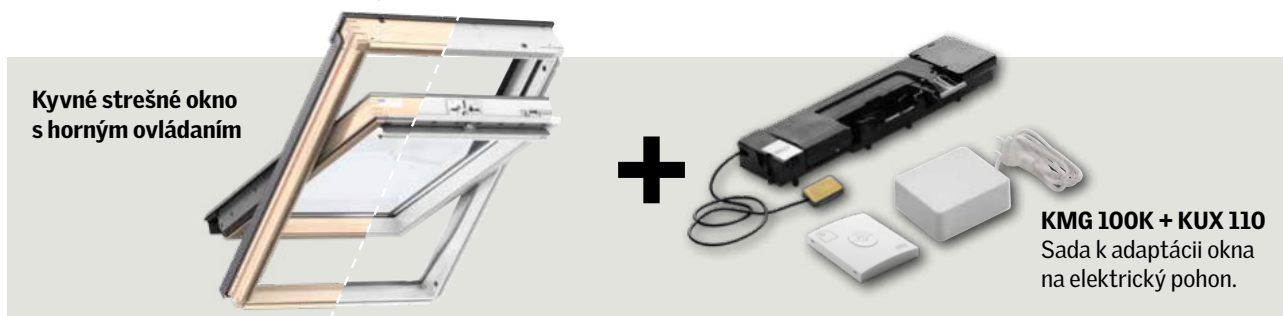

Komfort diaľkového ovládania za dostupnú cenu

Zdravý domov nebol nikdy dostupnejší

Dodatočná motorizácia za dostupnú cenu

Doprajte si pohodlie a adaptujte svoje manuálne ovládané kývne okná na elektrický alebo solárny pohon. Elektrifikácia vám uľahčí ovládanie ťažko dostupných okien a okrem komfortu tak získate aj zdravší domov. Bezpečné vetranie zaistí dažďový senzor a všetky okná budete môcť ovládať pomocou jedného nástenného ovládača. Diaľkovo ovládané okná navyše môžete napojiť na systém VELUX ACTIVE, ktorý sa o zdravé vnútorné prostredie postará automaticky bez toho, aby ste na vetranie museli myslieť.

Ponúkame dodatočnú motorizáciu okien s jednoduchou inštaláciou a za výhodnú cenu. Vyberte si sadu diaľkového ovládania podľa vašich potrieb.

Diaľkové ovládanie na elektrický pohon

KÓD	Popis	Cena
KMG 100K + KUX 110	Sada k adaptácii okna na elektrický pohon 	318,00