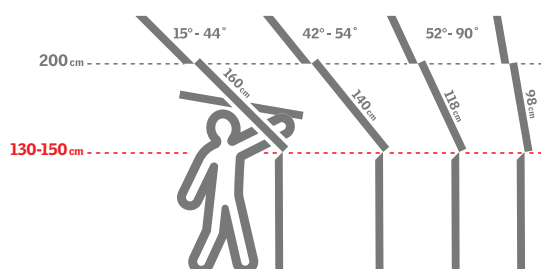

SPODNÉ OVLÁDANIE

Kývne strešné okná

- vhodné pre montáž vo väčšej výške
- ovládanie pomocou spodnej kľučky
- pre sklon strechy od 15 do 90°