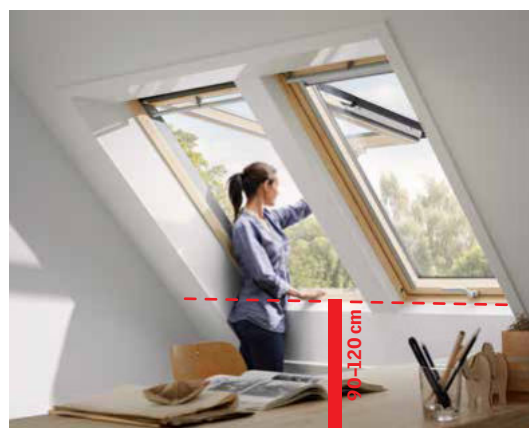

Výklopno-kývne strešné okná

- vhodné aj pre montáž v malej výške
- riešenie pre ničím nerušený panoramatický výhľad
- ovládanie pomocou spodnej kľučky
- pre sklon strechy od 15 do 55°