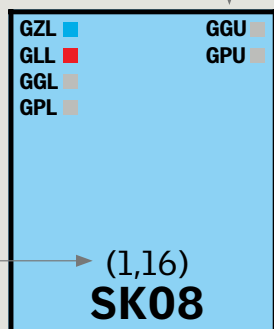

Tabuľka veľkostí

Majte na pamäti, že všetky udávané rozmery platia pre vonkajší rám strešného okna, nie pre zasklenie. Rozmery stavebných otvorov nájdete v návode na montáž.

Rozmery a špecifikácie výrobkov, ktoré nie sú uvedené v tejto brožúre, nájdete na adrese www.velux.sk alebo ich získate na telefónnej linke **02/33 000 543**.

typ strešného okna VELUX

presklená plocha v m²

(1,16)
SK08

kód pre veľkosť okna VELUX