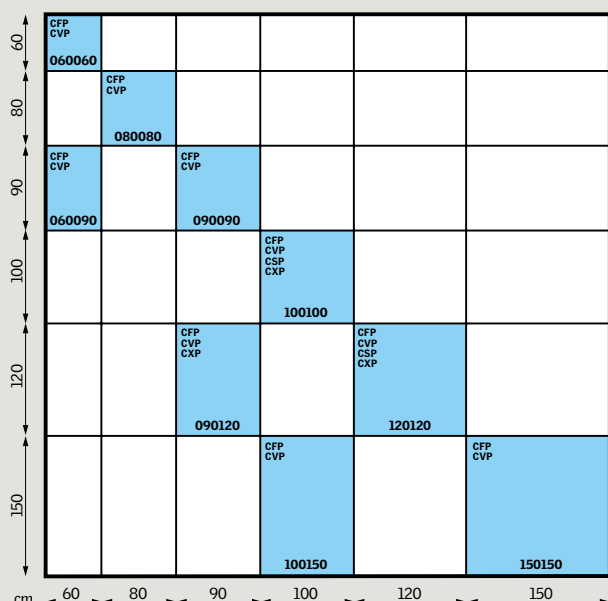

Viac informácií na www.velux.sk