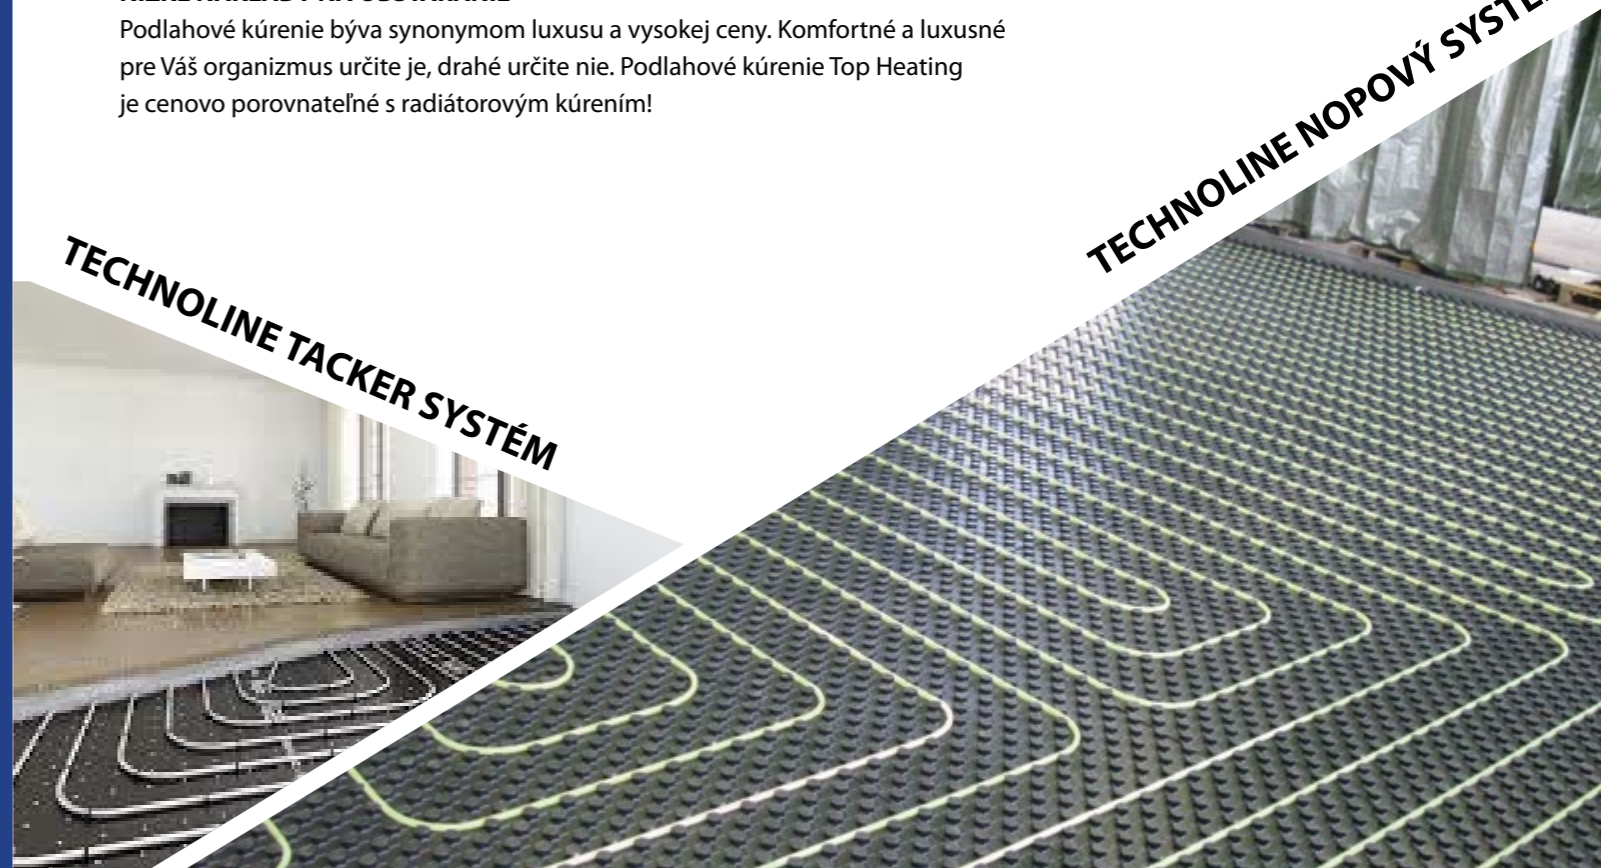

TECHNOLINE NOPOVÝ SYSTÉM

TECHNOLINE TACKER SYSTÉM

Rúry Technoline pre podlahové vykurovanie

TL ALUPERT16 TECHNOLINE Rúra 16x2.0 PE-RT AL PE-RT,AL 0,2 mm (kotúč 200 m)
Tmax 95°C / EN ISO 21003

TL ALUPEX16 TECHNOLINE Rúra 16x2.0 PE-X AL PE-X, AL 0,2 mm (kotúč 200 m)
Tmax 95°C / EN ISO 21003